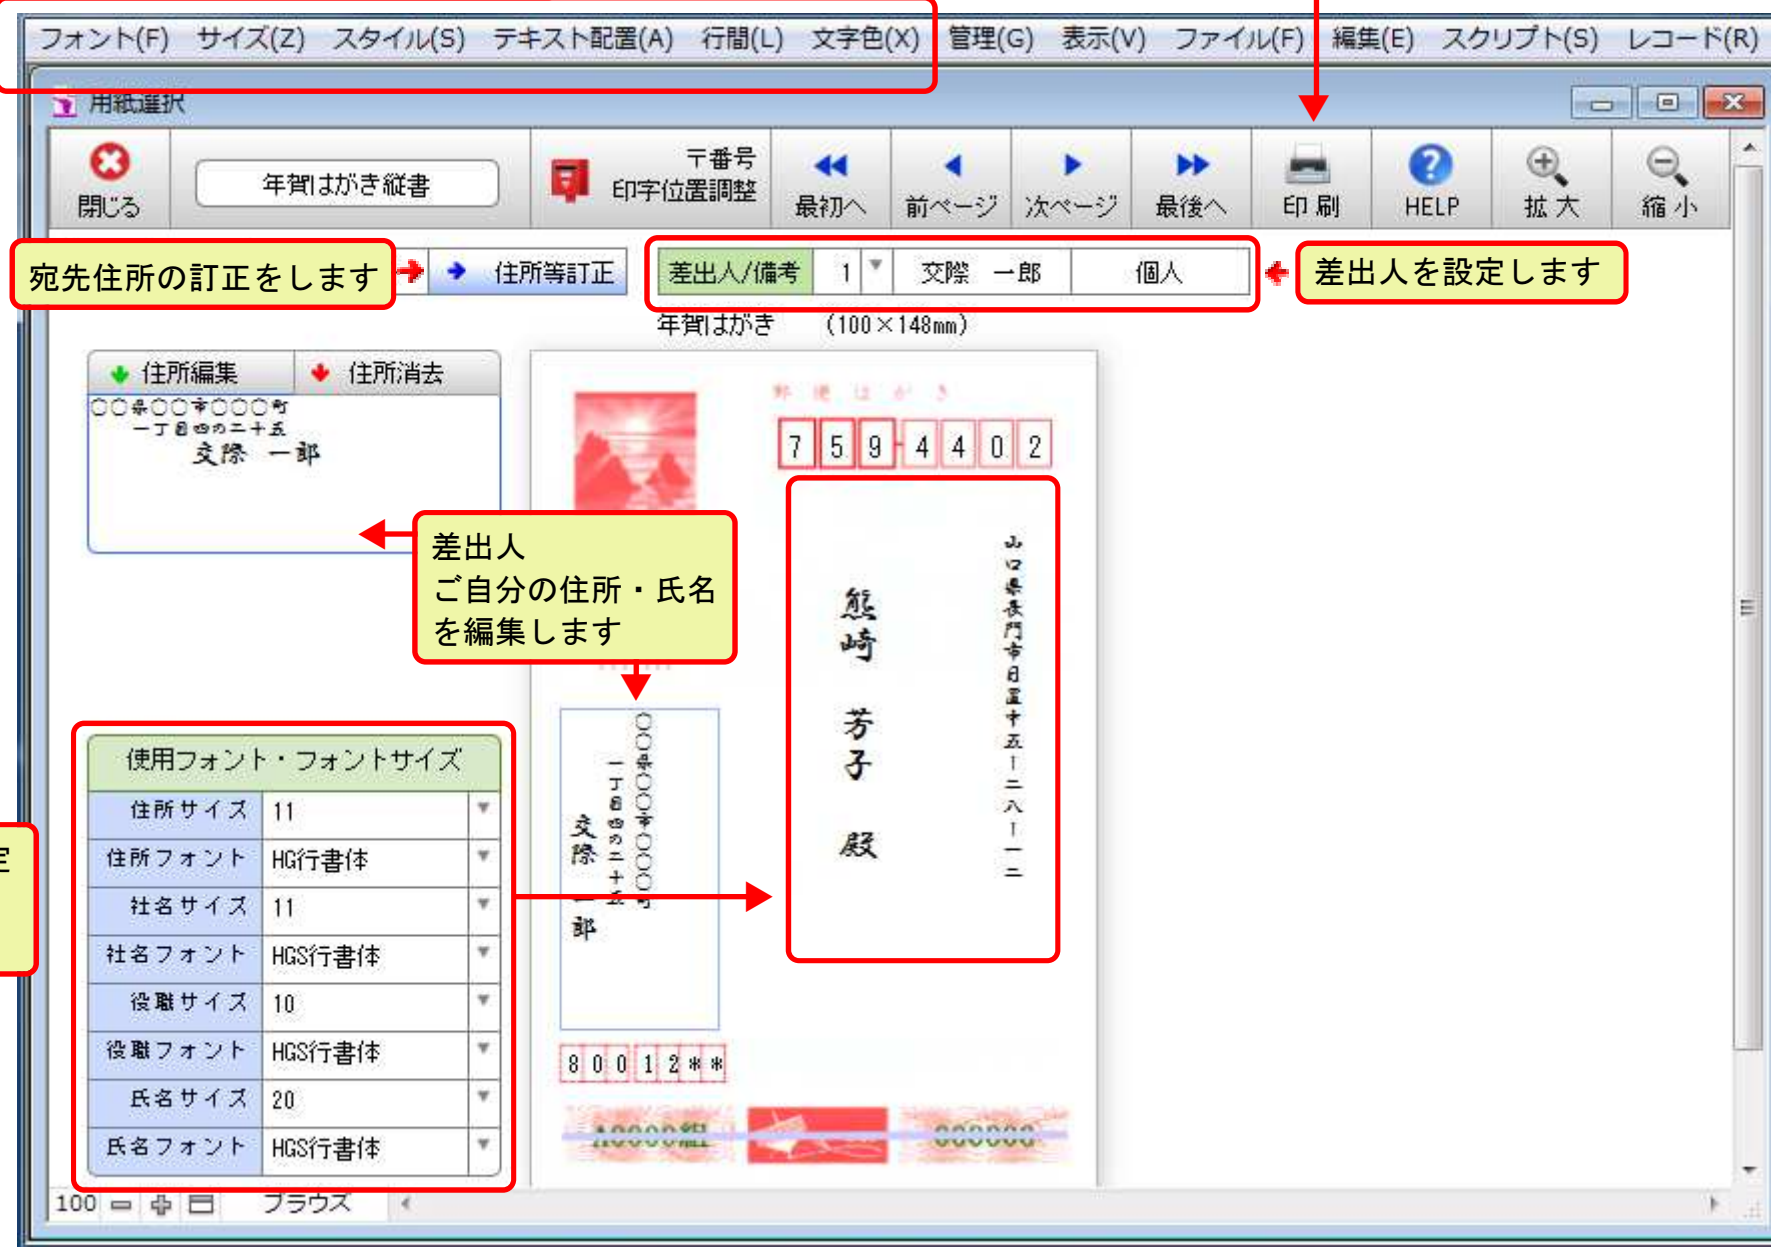

差出人の書式の設定をおこないます

印刷プレビューを表示

宛先のフォントの設定
宛先の行間、配置は
変更できません