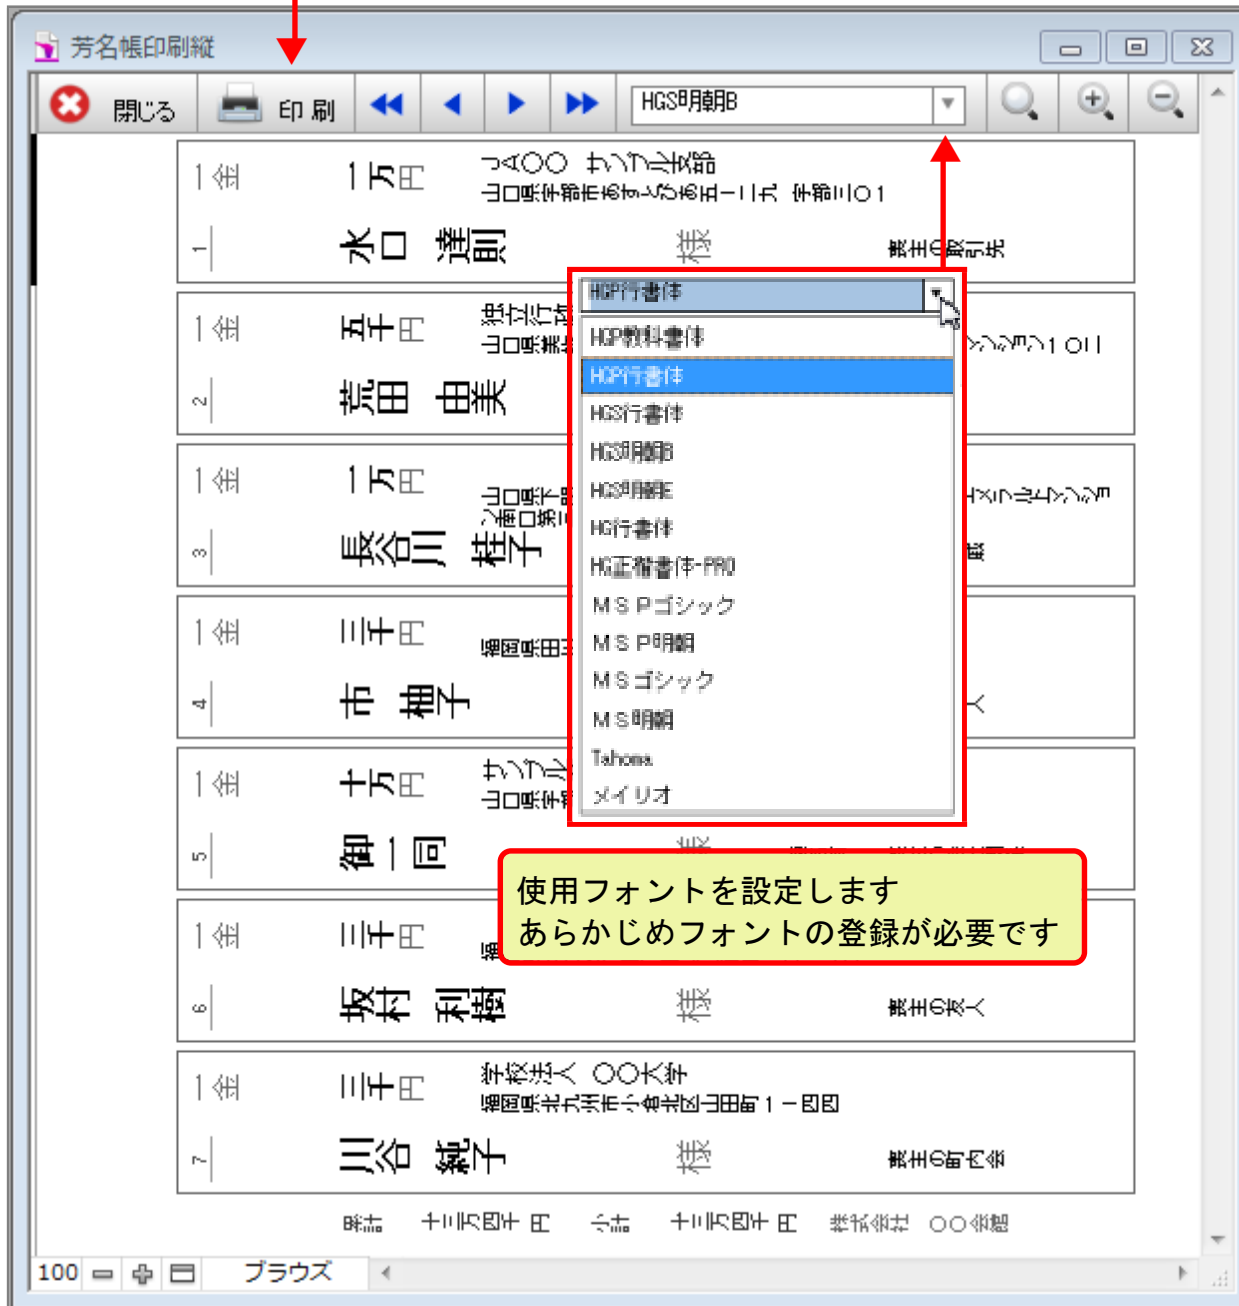

印刷プレビューを表示します A4縦で設定して下さい

3-15-19等は三一十五一十九に漢字変換されます